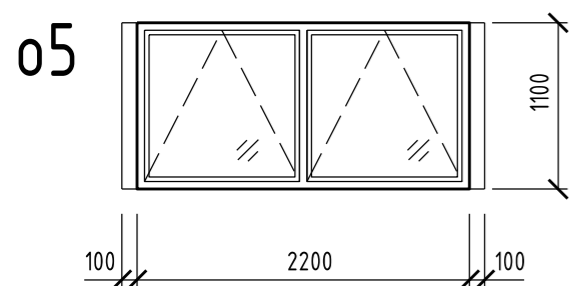

OKNO PLASTOVÉ, IZOLAČNÉ DVOJSKLO
VRÁTANE VNÚTORNEHO A VONK. PARAPETU
FARBA RÁMOV INTERIÉR: BIELA
FARBA RÁMOV EXTERIÉR: ANTRACIT
POČET: 3 ks