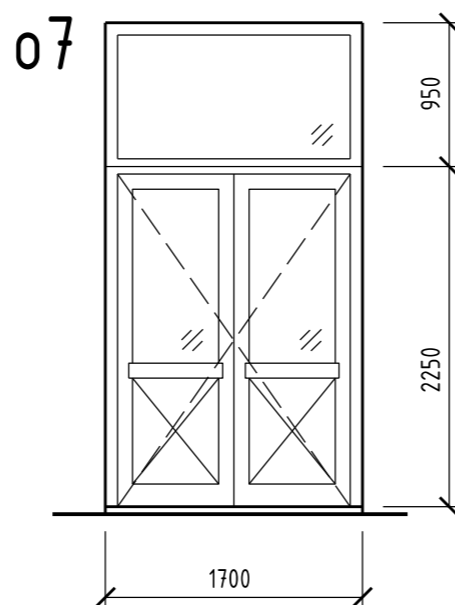

DVERE PLASTOVÉ, 2/3 ZASKL., TEPELNOIZOLAČNÉ
FARBA RÁMOV INTERIÉR: BIELA
FARBA RÁMOV EXTERIÉR: ANTRACIT
POČET: 1 ks