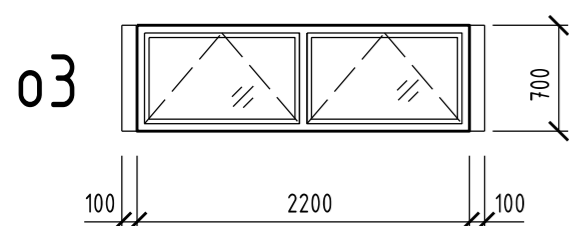

OKNO PLASTOVÉ, IZOLAČNÉ DVOJSKLO
VRÁTANE VNÚTORNEHO A VONK. PARAPETU
FARBA RÁMOV INTERIÉR: BIELA
FARBA RÁMOV EXTERIÉR: ANTRACIT
POČET: 3 ks

OKNO PLASTOVÉ, IZOLAČNÉ DVOJSKLO
VRÁTANE VNÚTORNEHO A VONK. PARAPETU
FARBA RÁMOV INTERIÉR: BIELA
FARBA RÁMOV EXTERIÉR: ANTRACIT
POČET: 1 ks