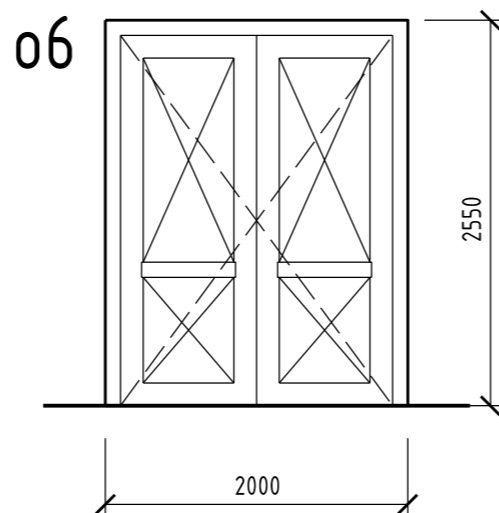

DVERE PLASTOVÉ, PLNÉ, TEPELNOIZOLAČNÉ
FARBA RÁMOV INTERIÉR: BIELA
FARBA RÁMOV EXTERIÉR: ANTRACIT
POČET: 1 ks