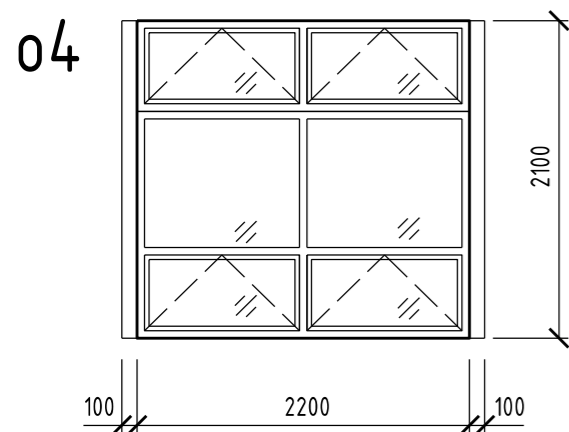

OKNO PLASTOVÉ, IZOLAČNÉ DVOJSKLO
VRÁTANE VNÚTORNEHO A VONK. PARAPETU
FARBA RÁMOV INTERIÉR: BIELA
FARBA RÁMOV EXTERIÉR: ANTRACIT
POČET: 3 ks