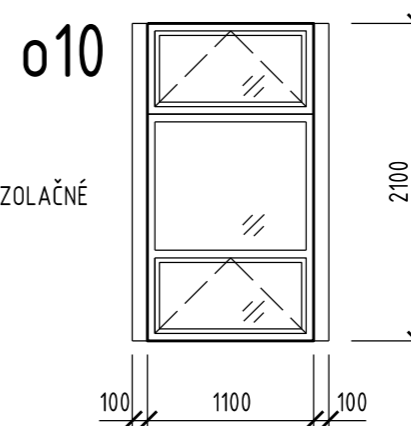

OKNO PLASTOVÉ, IZOLAČNÉ DVOJSKLO
VRÁTANE VNÚTORNEHO A VONK. PARAPETU
FARBA RÁMOV INTERIÉR: BIELA
FARBA RÁMOV EXTERIÉR: ANTRACIT
POČET: 2 ks