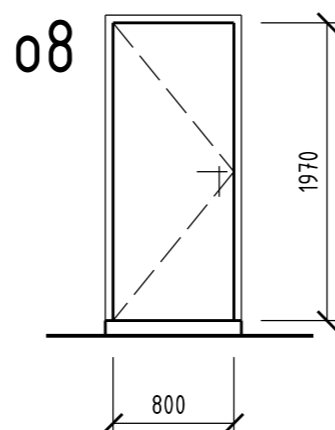

DVERE PLASTOVÉ, PLNÉ, TEPELNOIZOLAČNÉ
FARBA RÁMOV INTERIÉR: BIELA
FARBA RÁMOV EXTERIÉR: ANTRACIT
POČET: 1 ks