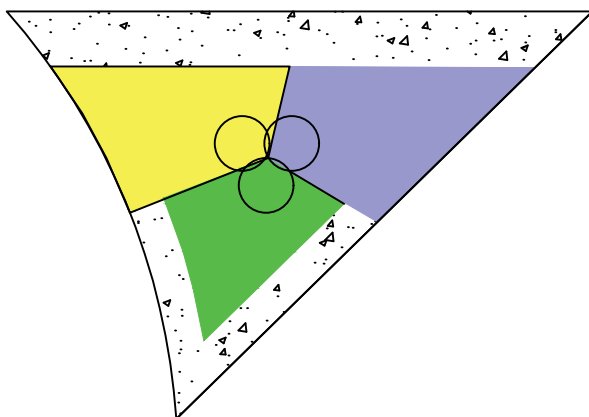

# kuklovska/sekulska

	Verbena bonariensis	22 ks
	Spiraea 'Little Princess'	37 ks
	Salvia officinallis 'Tricolor'	91 ks
	Coreopsis 'Grandiflora'	40 ks
	Miscanthus sin. 'Gracillimus'	3 ks

80 m2 celková plocha

38 m2 výsadba

100 m2 geotextília

40 m2 kôra

40 m2 kamene

16 m3 zemina