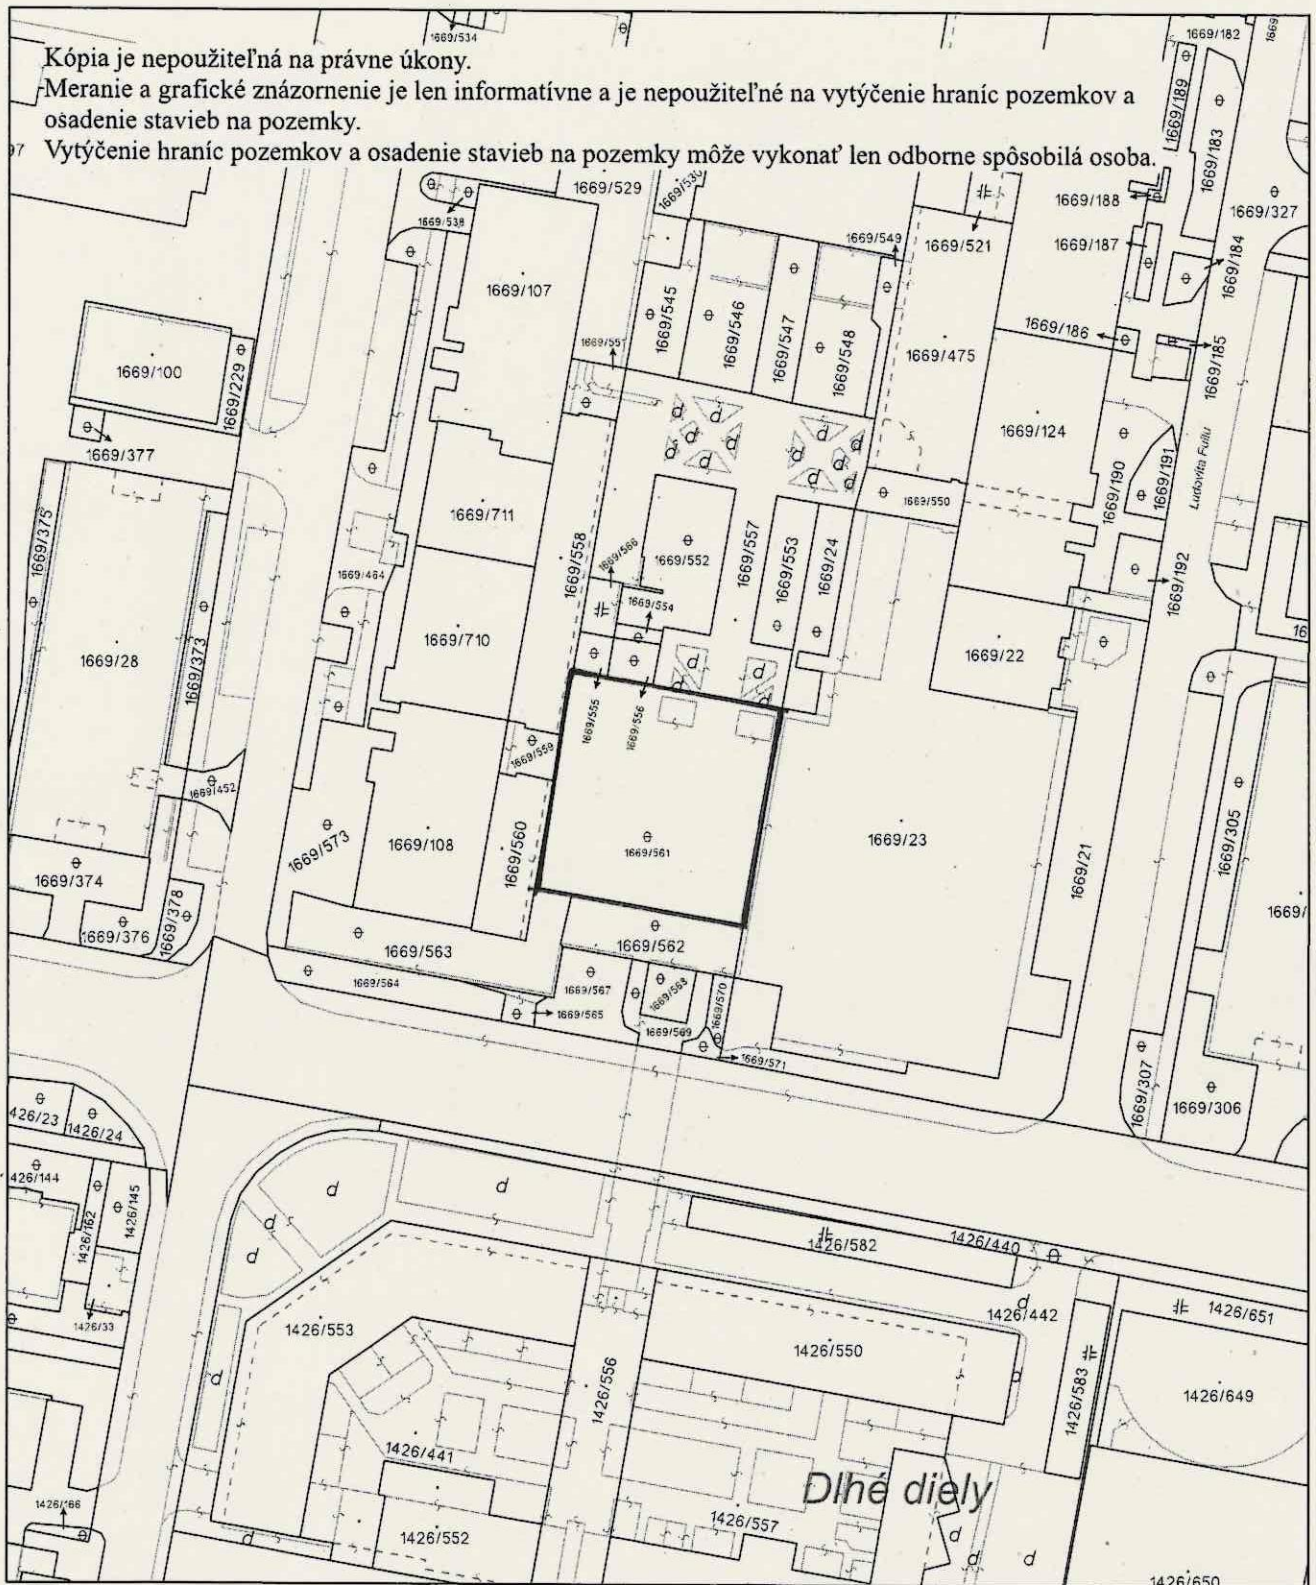

Kópia je nepoužiteľná na právne úkony.

Meranie a grafické znázornenie je len informatívne a je nepoužiteľné na vytýčenie hraníc pozemkov a osadenie stavieb na pozemky.

7 Vytýčenie hraníc pozemkov a osadenie stavieb na pozemky môže vykonať len odborne spôsobilá osoba.

Úrad geodézie, kartografie a katastra Slovenskej republiky	Okres Bratislava IV	Obec Bratislava-Karlova Ves	Katastrálne územie Karlova Ves
	Číslo zákazky	Vektorová mapa	Mierka 1:1000
KÓPIA KATASTRÁLNEJ MAPY na parcelu 1669/561			
Kópia je nepoužiteľná na právne úkony			
Vyhotovené automatizovaným spôsobom z ISKN	Spôsob autorizácie		
Dátum a čas vyhotovenia	21.5.2024 15:30:18	Bez autorizácie	
Údaje platné k	20.5.2024 18:00:00		