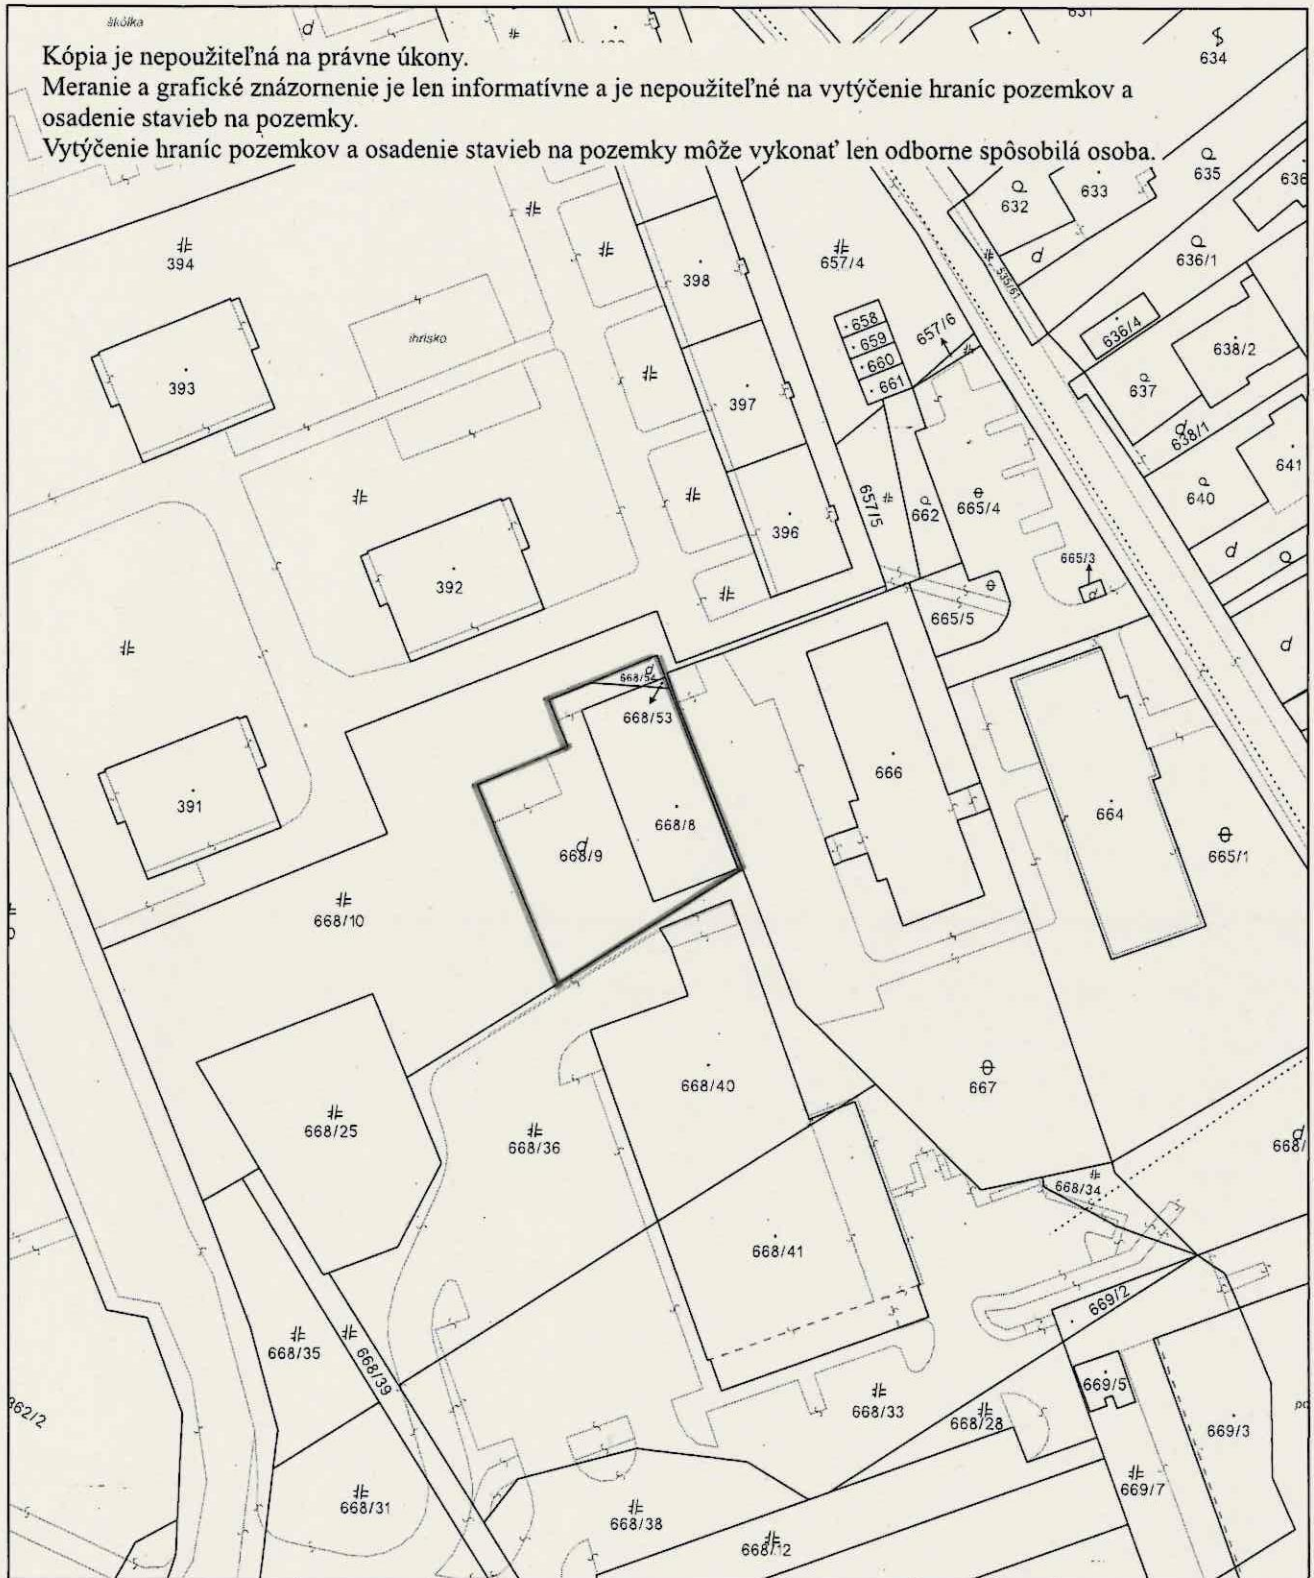

Kópia je nepoužiteľná na právne úkony.

Meranie a grafické znázornenie je len informatívne a je nepoužiteľné na vytýčenie hraníc pozemkov a osadenie stavieb na pozemky.

Vytýčenie hraníc pozemkov a osadenie stavieb na pozemky môže vykonať len odborne spôsobilá osoba.

Úrad geodézie, kartografie a katastra Slovenskej republiky	Okres	Bratislava IV	Obec	Bratislava-Karlova Ves	Katastrálne územie	Karlova Ves	
	Číslo zákazky		Vektorová mapa		Mierka	1:1000	
	KÓPIA KATASTRÁLNEJ MAPY na parcelu 668/8 Kópia je nepoužiteľná na právne úkony						
Vyhotovené automatizovaným spôsobom z ISKN	Dátum a čas vyhotovenia			24.5.2024 8:49:22		Spôsob autorizácie	Bez autorizácie
Údaje platné k	23.5.2024 18:00:00						