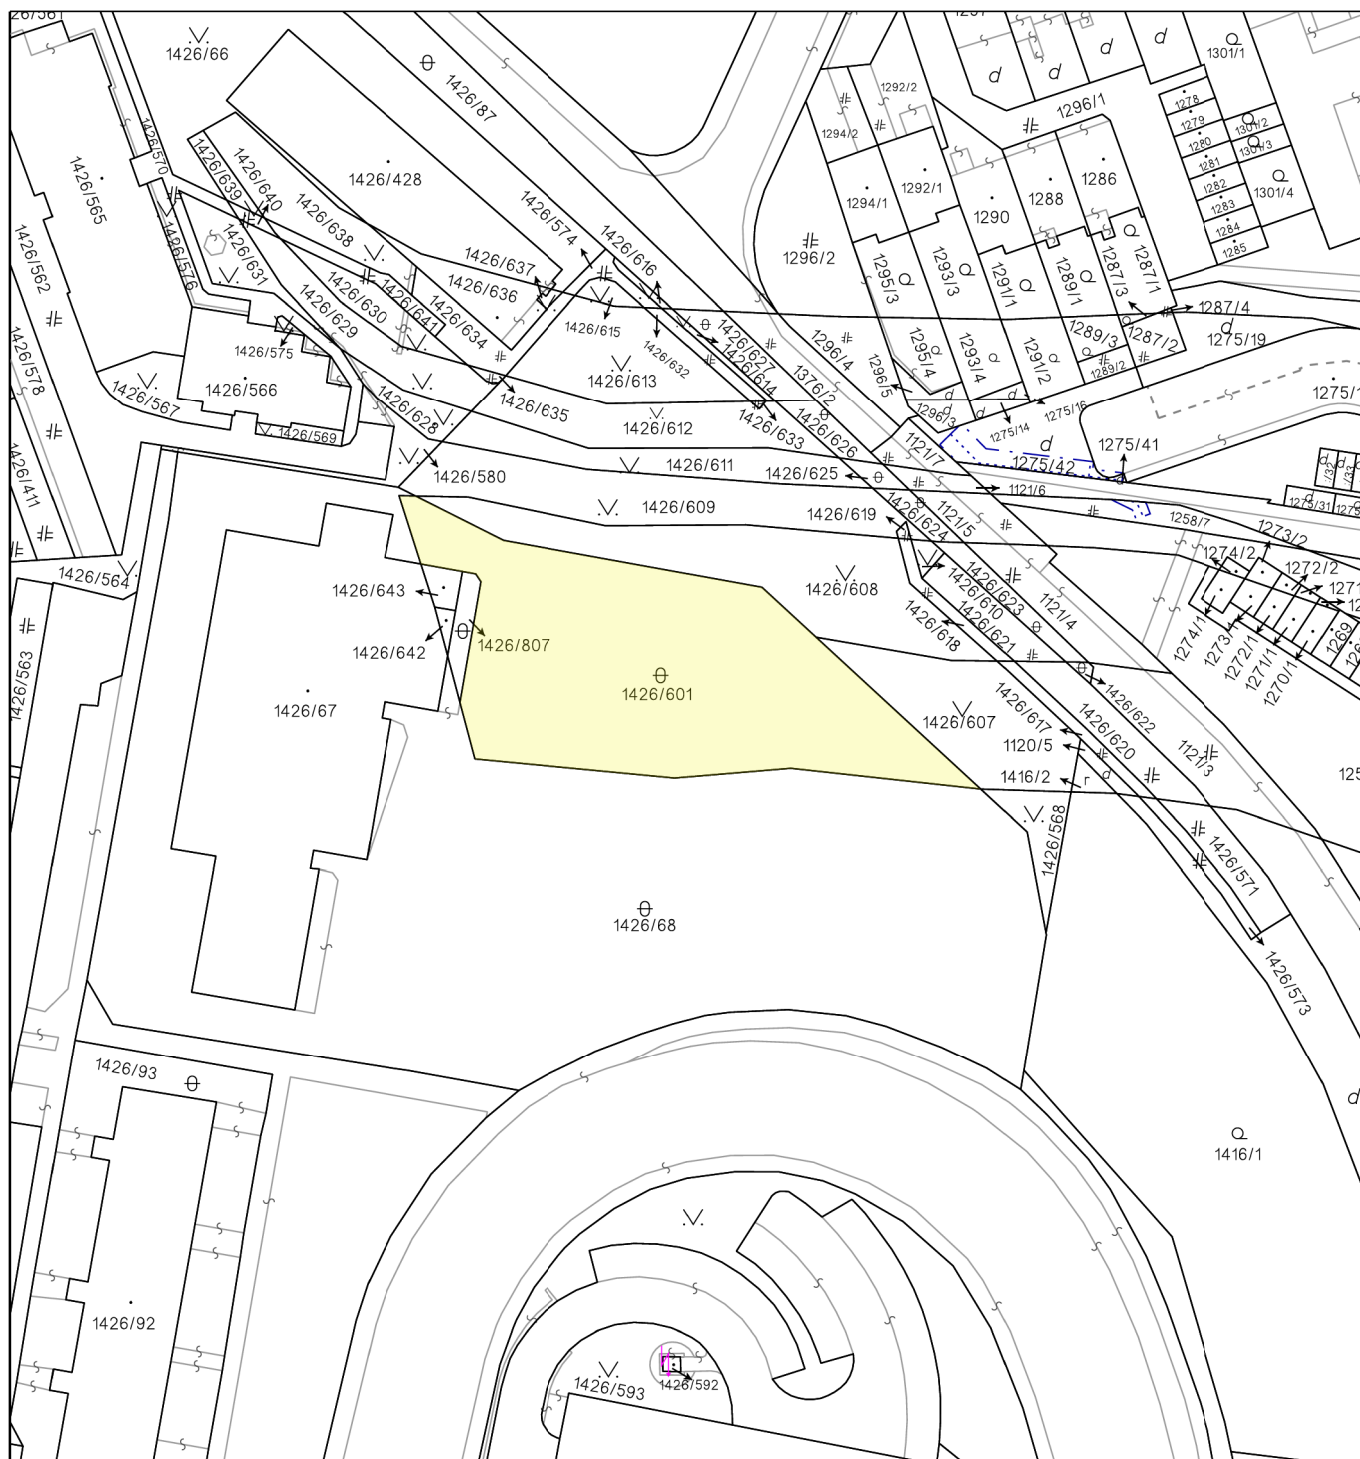

Príloha č. 3
 Kópia z katastrálnej mapy parc. č. 1426/601

Úrad geodézie, kartografie a katastra Slovenskej republiky	Okres	Bratislava IV	Obec	Bratislava-Karlova Ves	Katastrálne územie	Karlova Ves
	Číslo zákazky		Vektorová mapa		Mierka	1:1000
	KÓPIA KATASTRÁLNEJ MAPY na parcelu 1426/601 Kópia je nepoužiteľná na právne úkony					
Vyhotované automatizovaným spôsobom z ISKN	Spôsob autorizácie			Bez autorizácie		
Dátum a čas vyhotovenia	17.9.2024 8:29:45					
Údaje platné k	16.9.2024 18:00:00					