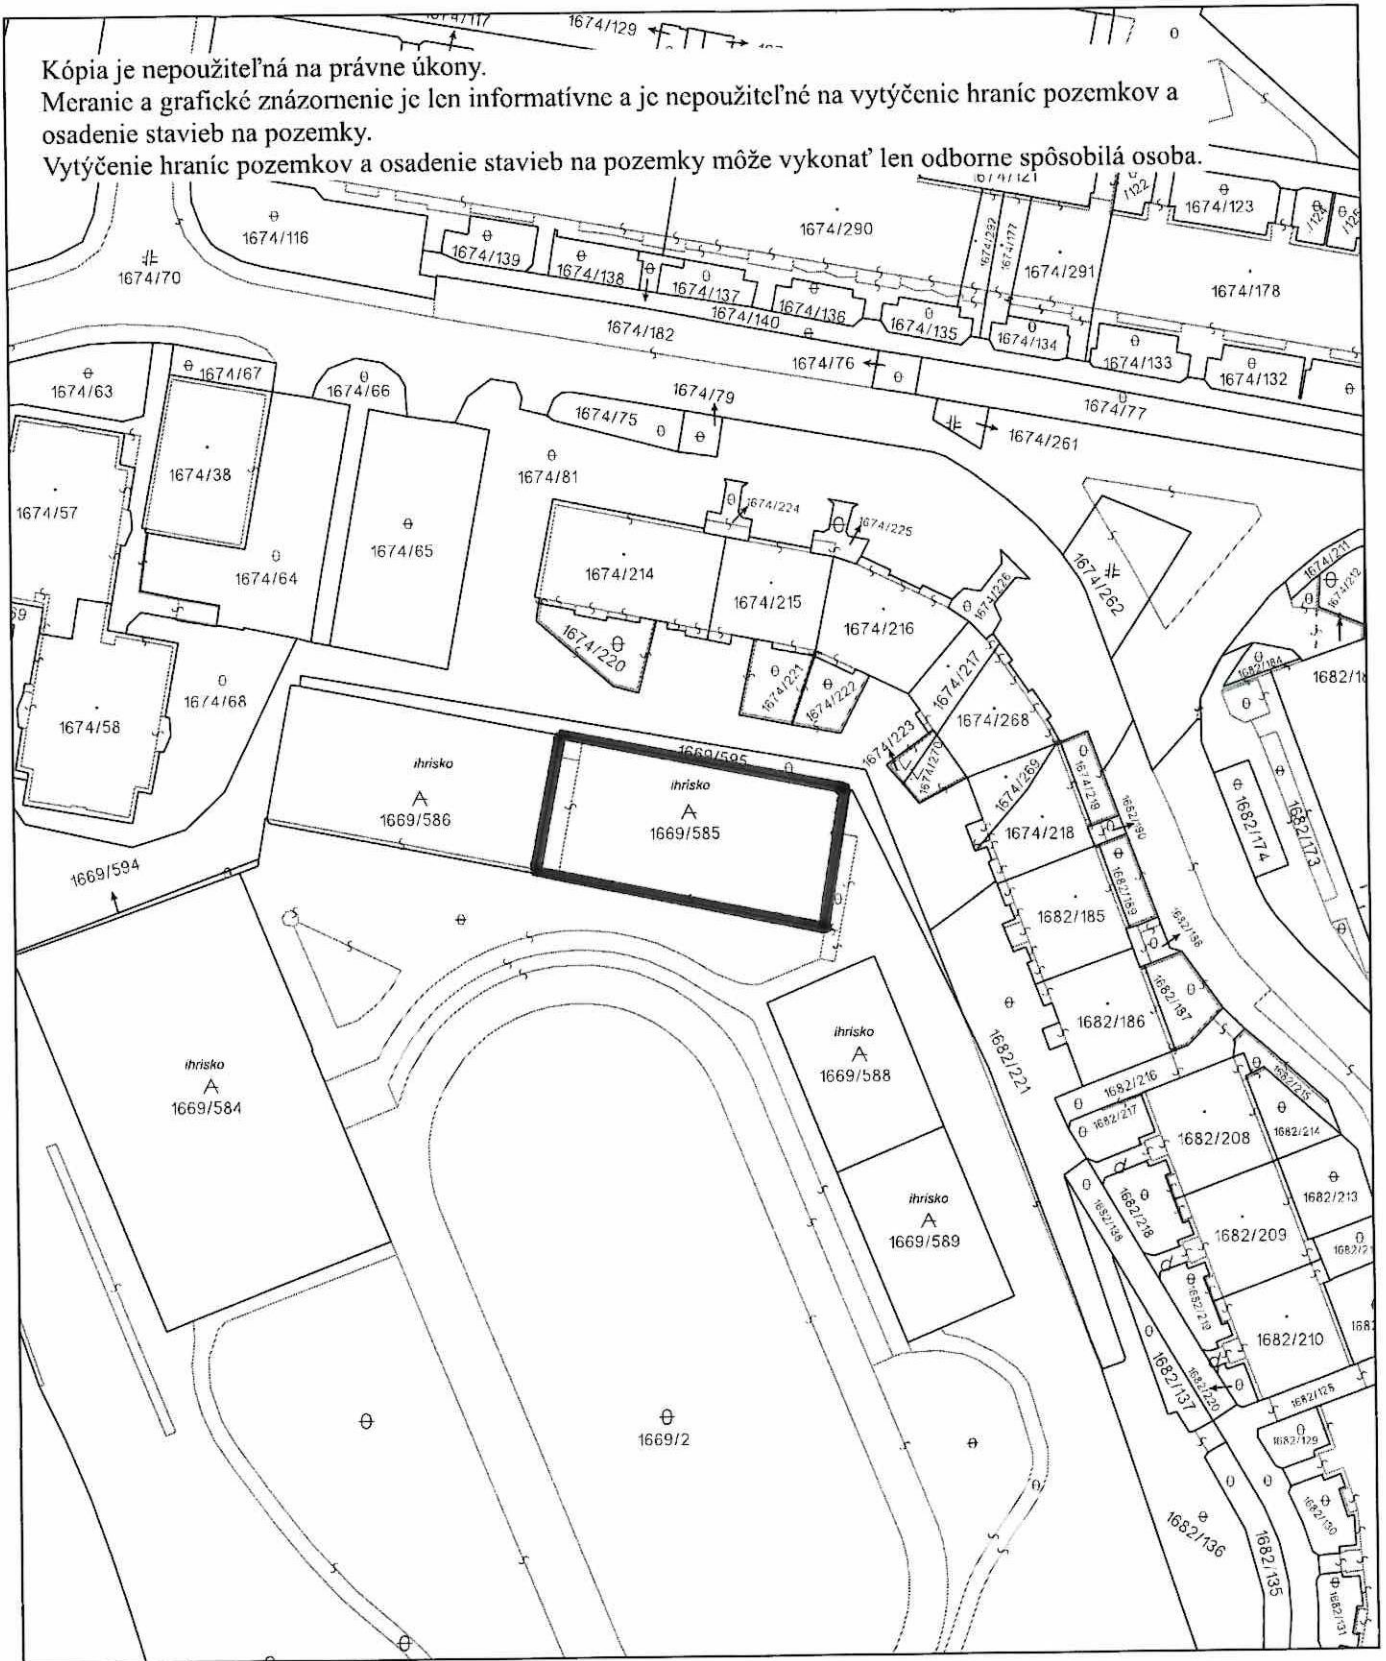

Kópia je nepoužiteľná na právne úkony.

Meranie a grafické znázornenie je len informatívne a je nepoužiteľné na vytýčenie hraníc pozemkov a osadenie stavieb na pozemky.

Vytýčenie hraníc pozemkov a osadenie stavieb na pozemky môže vykonať len odborne spôsobilá osoba.

Úrad geodézie, kartografie a katastra Slovenskej republiky	Okres Bratislava IV	Obec Bratislava-Karlova Ves	Katastrálne územie Karlova Ves
	Číslo zákazky	Vektorová mapa	Mierka 1:1000
	KÓPIA KATASTRÁLNEJ MAPY na parcelu 1669/585 Kópia je nepoužiteľná na právne úkony		
Vyhotovené automatizovaným spôsobom z ISKN	Spôsob autorizácie		Bez autorizácie
Dátum a čas vyhotovenia	23.8.2024 11:06:13		
Údaje platné k	22.8.2024 18:00:00		