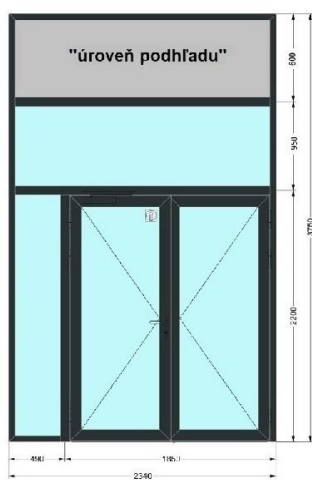

# KARLOVESKÁ KNIŽNICA - ČLENENIE ZASKLENIA

"Predná fasáda"- ľavá časť

Zasklenie + vchodové dvere

Zasklenie + vnútorné dvere