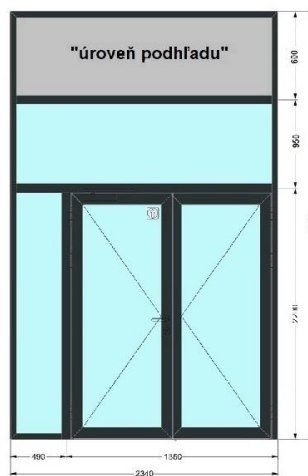

# KARLOVESKÁ KNIŽNICA - ČLENENIE ZASKLENIA

"Predná fasáda"- ľavá časť

Zasklenie + vchodové dvere

Zasklenie + vnútorné dvere