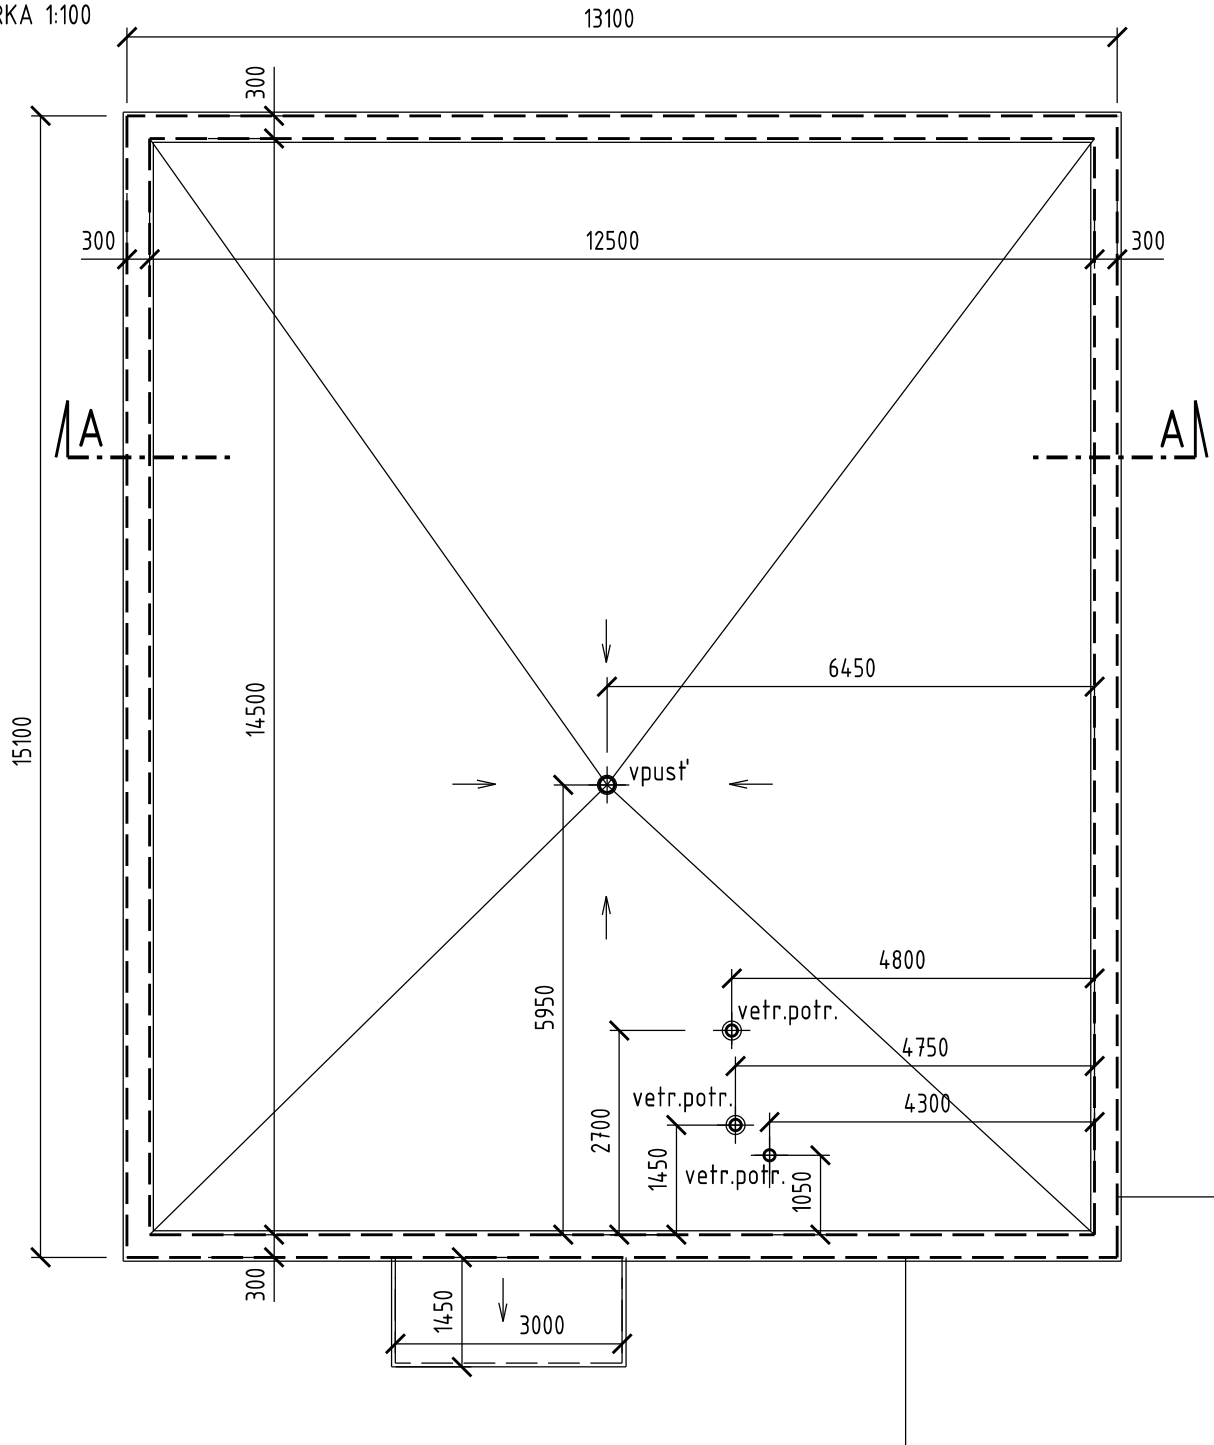

LACKOVA UL.4 BRATISLAVA-KARLOVA VES

Strecha, zameranie súčasného stavu

09/2020

SCHÉMATICKÝ PÔDORYS STRECHY (súčasný stav)

MIERKA 1:100

SCHÉMATICKÝ REZ A-A (súčasný stav)

MIERKA 1:100